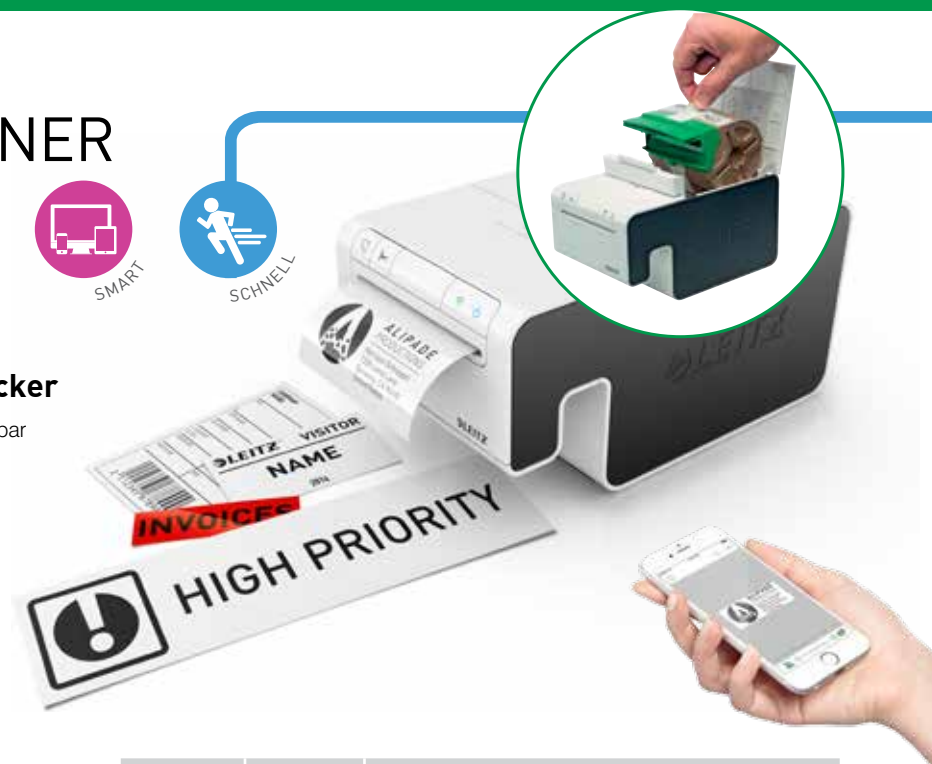

ALLE VORTEILE
AUF EINEN BLICK:

Bestellen Sie noch heute das passende
Verbrauchsmaterial

LEITZ ICON - DER ETIKETTENKÖNNER

Leitz Icon Smarter WLAN Etikettendrucker

- Mit Ihrem PC, Mac, iPad oder iPhone und Android verwendbar
- Verbindung über USB-Kabel oder WLAN
- Kostenlose App und Apple AirPrint Unterstützung
- Automatische Schneidefunktion
- Druckt bis zu 200 Etiketten pro Minute
- Inkl. 88 mm Kartusche

Leitz Icon Akku-Pack

- Für den mobilen Gebrauch des Icon Etikettiersystems
- Einsatz bis zu 12 Stunden (im Stand-by Modus) oder bis zu 1.200 Etiketten
- Wiederaufladbar

Best.-Nr.	Herst.-Nr.	Beschreibung	ME	€
133 0002 00	7001-00-	Leitz Icon WLAN Etikettendrucker	ST	109,90
133 0020 00	7002-00-	Leitz Icon Akku-Pack	ST	54,99

LEITZ ICON - INTELLIGENTE ETIKETTKARTUSCHEN

Leitz Icon Endlos-Etiketten, weißes Papier

22 m, permanent haftend

- A) Für Versandetiketten, Rückenschilder für Ordner und alles was Sie sonst noch benötigen – sogar lange Banner.