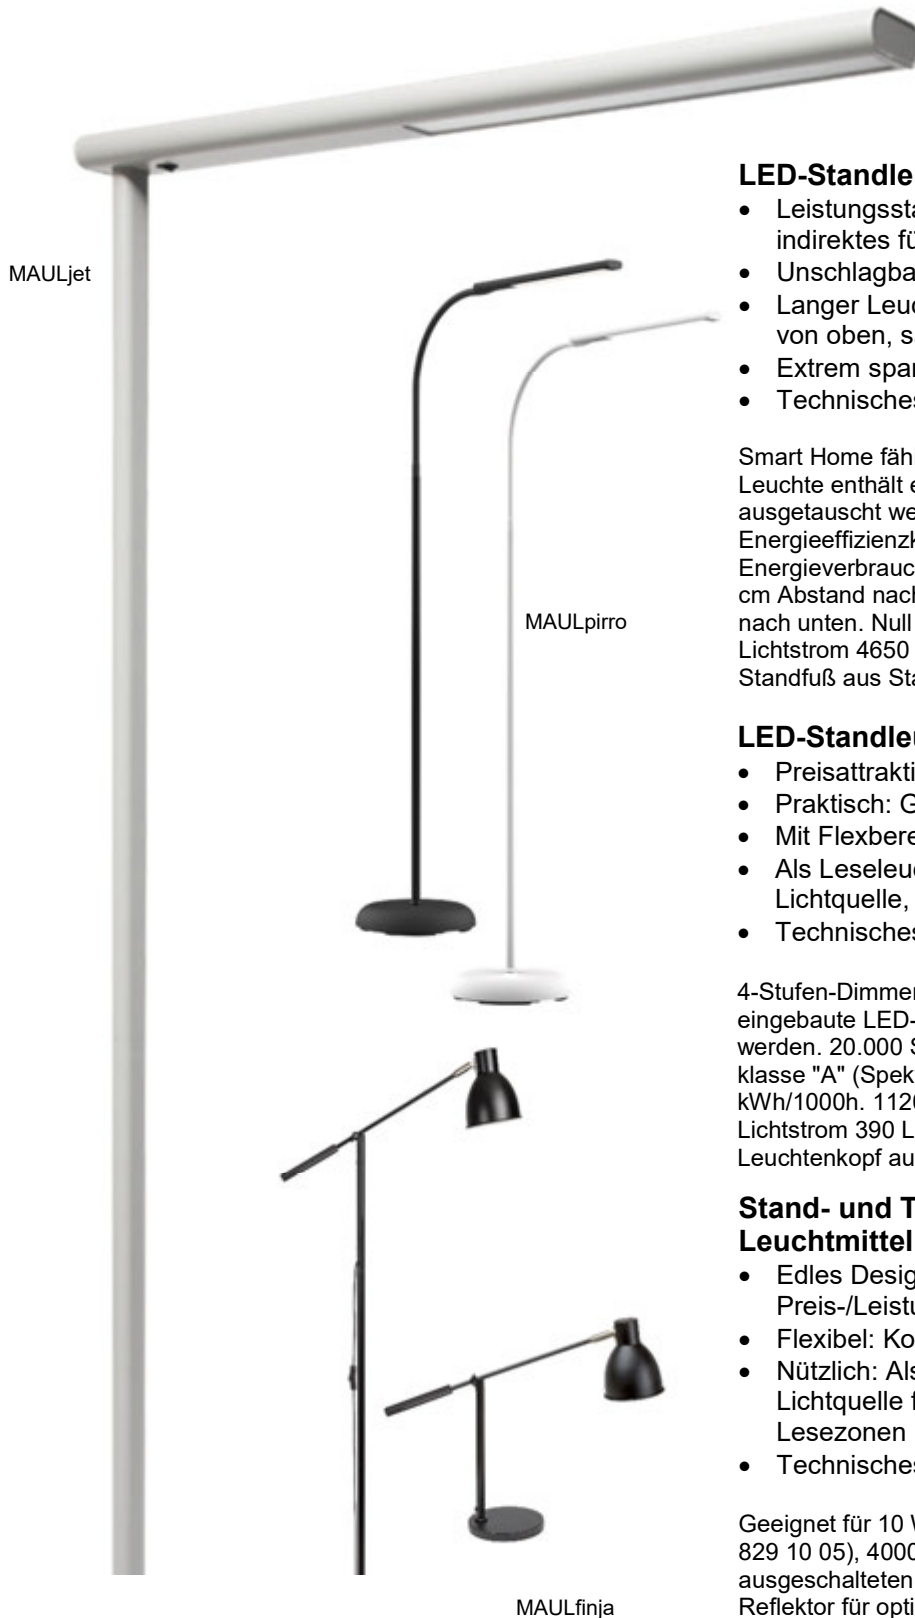

MAULfinja

MAULjet

MAULpirro

MAULjet

MAULpirro

MAULfinja

LED-Standleuchte MAULjet

- Leistungsstarkes direktes Licht für die Arbeitsfläche (35%) und indirektes für die Raumbeleuchtung (65%)
- Unschlagbares Preis-/Leistungsverhältnis
- Langer Leuchtenkopf aus Aluminium für schattenarmes Licht von oben, sanfte Abblendung des Lichts
- Extrem sparsam: Modernste LED-Technik, Effizienzklasse A+
- Technisches Sicherheitskonzept Made by MAUL

LED-Standleuchte MAULpirro, dimmbar

- Preisattraktives, dimmbares Standmodell
- Praktisch: Gute Ausleuchtung eines begrenzten Bereiches
- Mit Flexbereich zur exakten Einstellung des Leuchtwinkels
- Als Leseleuchte am Sofa oder Bett, als punktuelle Lichtquelle, zum Basteln, für Lesezonen im Büro
- Technisches Sicherheitskonzept Made by MAUL

4-Stufen-Dimmer. 3000 Kelvin, warmweißes Licht. Leuchte enthält eingebaute LED-Lampen. Die Lampen können nicht ausgetauscht werden. 20.000 Stunden Lebensdauer der LEDs. Energieeffizienzklasse "A" (Spektrum A++ bis E). Gewichteter Energieverbrauch 7 kWh/1000h. 1120 Lux Beleuchtungsstärke bei 35 cm Abstand. Lichtstrom 390 Lumen. Säule aus stabilem Metall, Höhe 125 cm. Leuchtenkopf aus Aluminium, Länge 32 cm. Standfuß, Ø 21 cm

Geeignet für 10 Watt LED-Leuchtmittel (Sockel E27), (MAUL Art.-Nr. 829 10 05), 4000 Kelvin, neutralweißes Licht. Null Stromverbrauch im ausgeschalteten Zustand. Säule und Arm aus robustem Stahl. Reflektor für optimale Lichtausnutzung in Mattweiß Leuchtenkopf dreh- und neigbar. Höhenverstellbar. Diese Leuchte ist geeignet für Leuchtmittel der Effizienzklassen A+ bis B.
823 46: Länge Säule 132 cm, Arm 30 cm. Standfuß Ø 25,5 cm.
823 44: Armlänge unten 32 cm, oben 30 cm. Standfuß, Ø 17 cm.